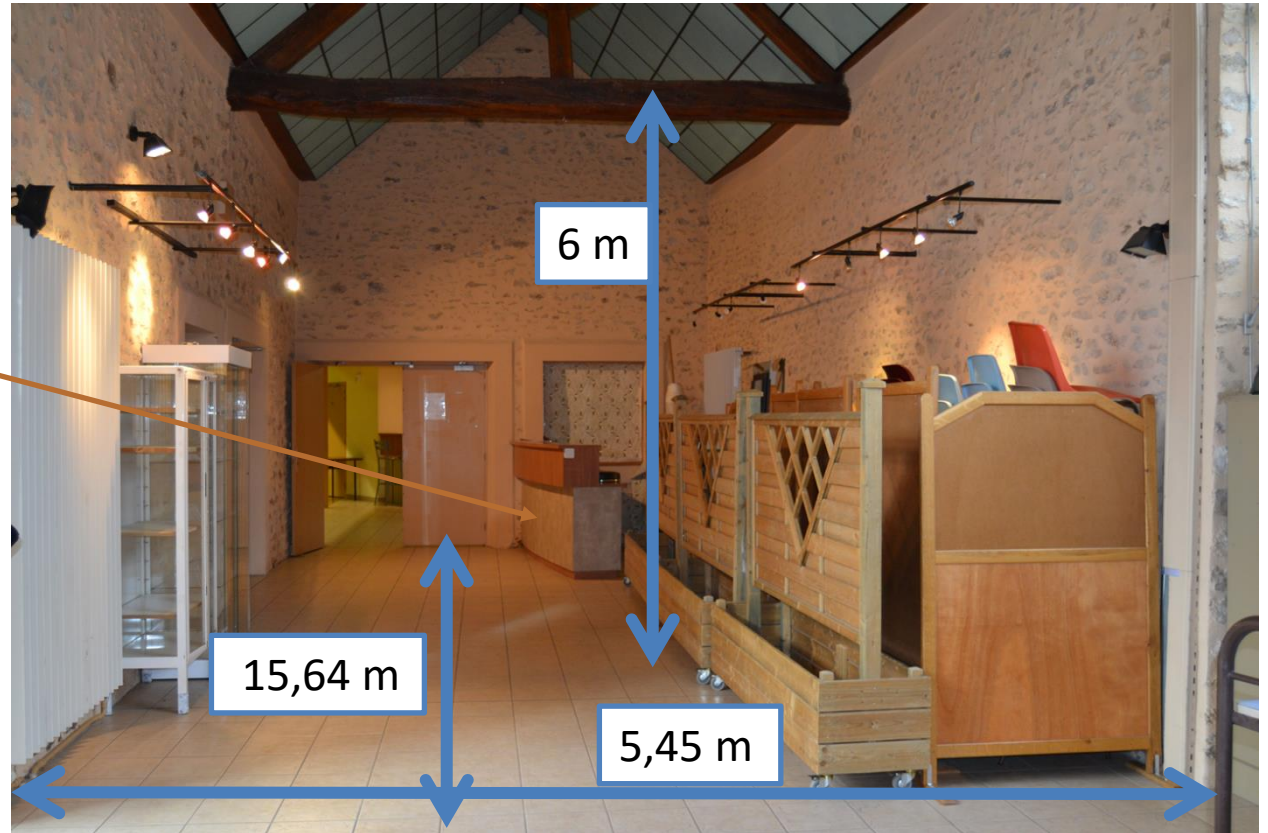

L'ENTRÉE DE LA SALLE MESSIDOR (partie 1)

1 toilette homme
3 urinoirs
1 toilette

1 toilette femme
1 toilette PMR
1 toilette

L'ENTRÉE (partie 2)

LE BAR

LA CUISINE

1 Réfrigérateur

LA SCENE

RÉGIE EN MEZZANINE
(accessible par un couloir dans l'entrée)

LA PIECE PRINCIPALE

Dimension de la scène :

- 7,69 m de largeur en devant de la scène
- Scène surélevée à 1m du sol

Coulisses : 0,88 à 1,30 m de largeur. Porte de sortie. Accès aux loges côté cours. Tables et portes manteaux en fixe.

Description de l'espace scénique : Rideaux noirs sur les côtés et au fond de la scène. Le rideaux en avant de la scène s'ouvre et se ferme manuellement. Des escaliers en bois se trouvent côtés jardin et cours en avant de la scène.

La salle :

Elle peut accueillir jusqu'à 240 personnes assises et 300 personnes debout.