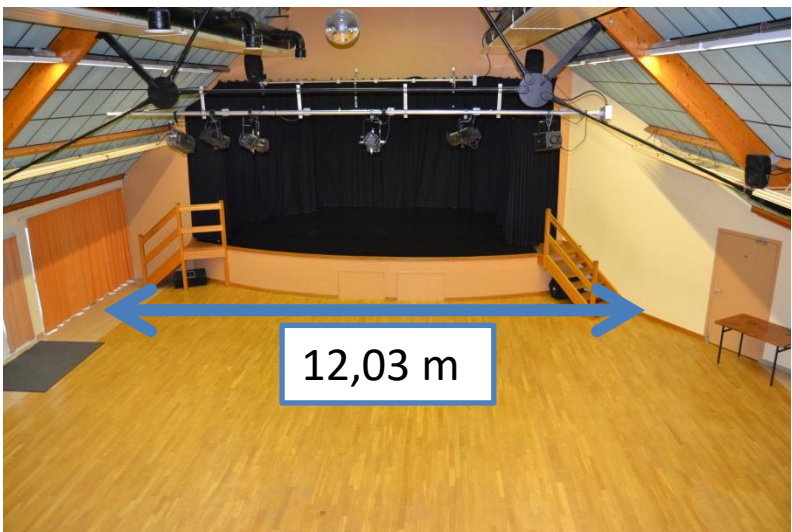

L'ENTRÉE DE LA SALLE MESSIDOR (partie 1)

1 toilette homme
3 urinoirs
1 toilette

1 toilette femme
1 toilette PMR
1 toilette

L'ENTRÉE (partie 2)

LE BAR

LA CUISINE

1 Réfrigérateur

LA SCENE

RÉGIE EN MEZZANINE
(accessible par un couloir dans l'entrée)

LA PIECE PRINCIPALE

Dimension de la scène :

- 7,69 m de largeur en devant de la scène
- Scène surélevée à 1m du sol

Coulisses : 0,88 à 1,30 m de largeur. Porte de sortie. Accès aux loges côté cours. Tables et portes manteaux en fixe.

Description de l'espace scénique : Rideaux noirs sur les côtés et au fond de la scène. Le rideaux en avant de la scène s'ouvre et se ferme manuellement. Des escaliers en bois se trouvent côtés jardin et cours en avant de la scène.

La salle :

Elle peut accueillir jusqu'à 240 personnes assises et 300 personnes debout.