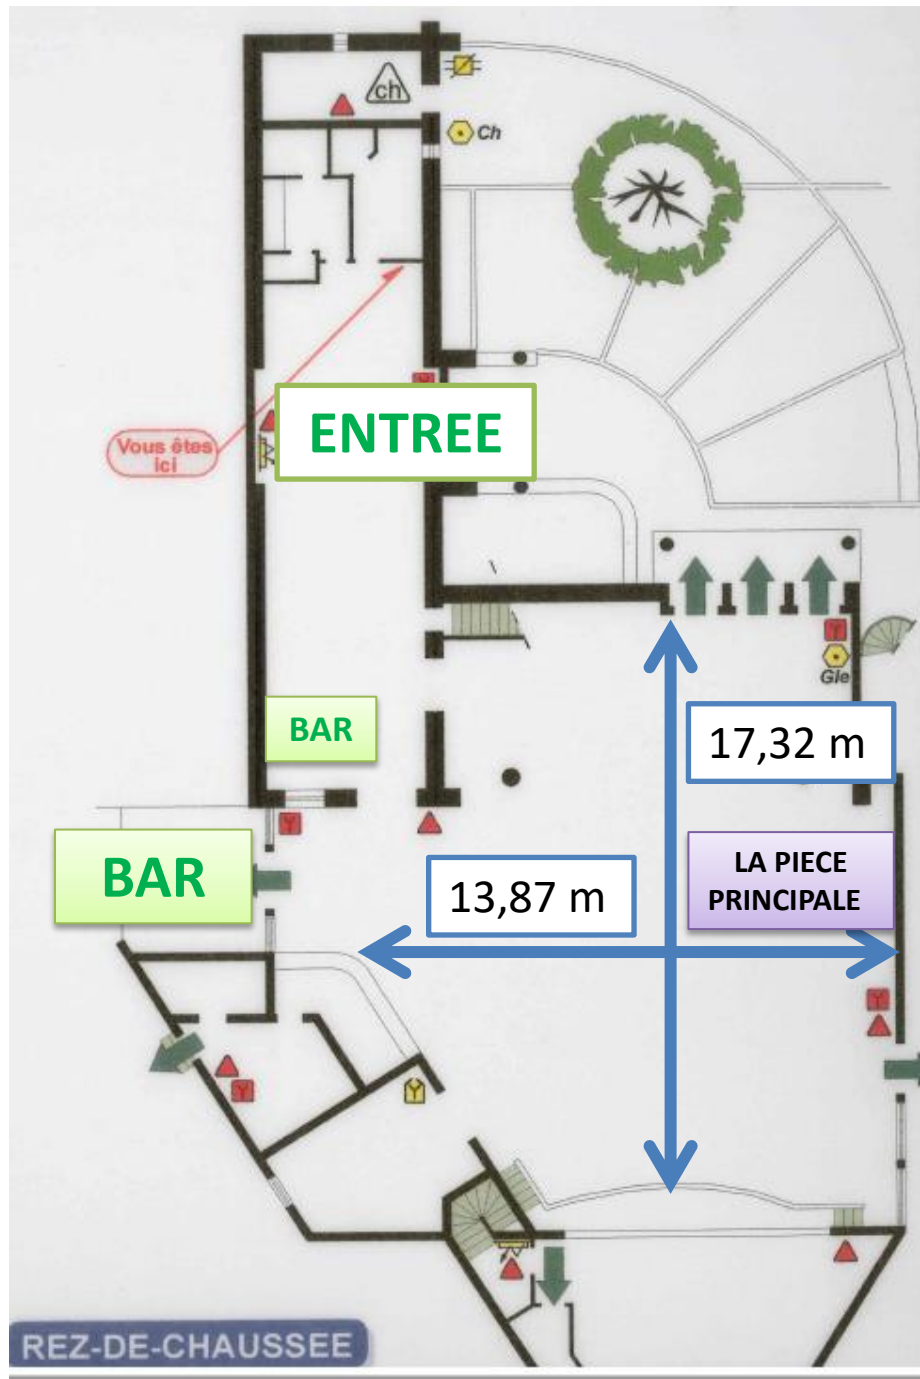

L'ENTRÉE DE LA SALLE MESSIDOR (partie 1)

1 toilette homme
3 urinoirs
1 toilette

1 toilette femme
1 toilette PMR
1 toilette

L'ENTRÉE (partie 2)

LE BAR

LA CUISINE

1 Réfrigérateur

LA SCENE

RÉGIE EN MEZZANINE
(accessible par un couloir dans l'entrée)

LA PIECE PRINCIPALE

Dimension de la scène :

- 7,69 m de largeur en devant de la scène
- Scène surélevée à 1m du sol

Coulisses : 0,88 à 1,30 m de largeur. Porte de sortie. Accès aux loges côté cours. Tables et portes manteaux en fixe.

Description de l'espace scénique : Rideaux noirs sur les côtés et au fond de la scène. Le rideaux en avant de la scène s'ouvre et se ferme manuellement. Des escaliers en bois se trouvent côtés jardin et cours en avant de la scène.

La salle :

Elle peut accueillir jusqu'à 240 personnes assises et 300 personnes debout.