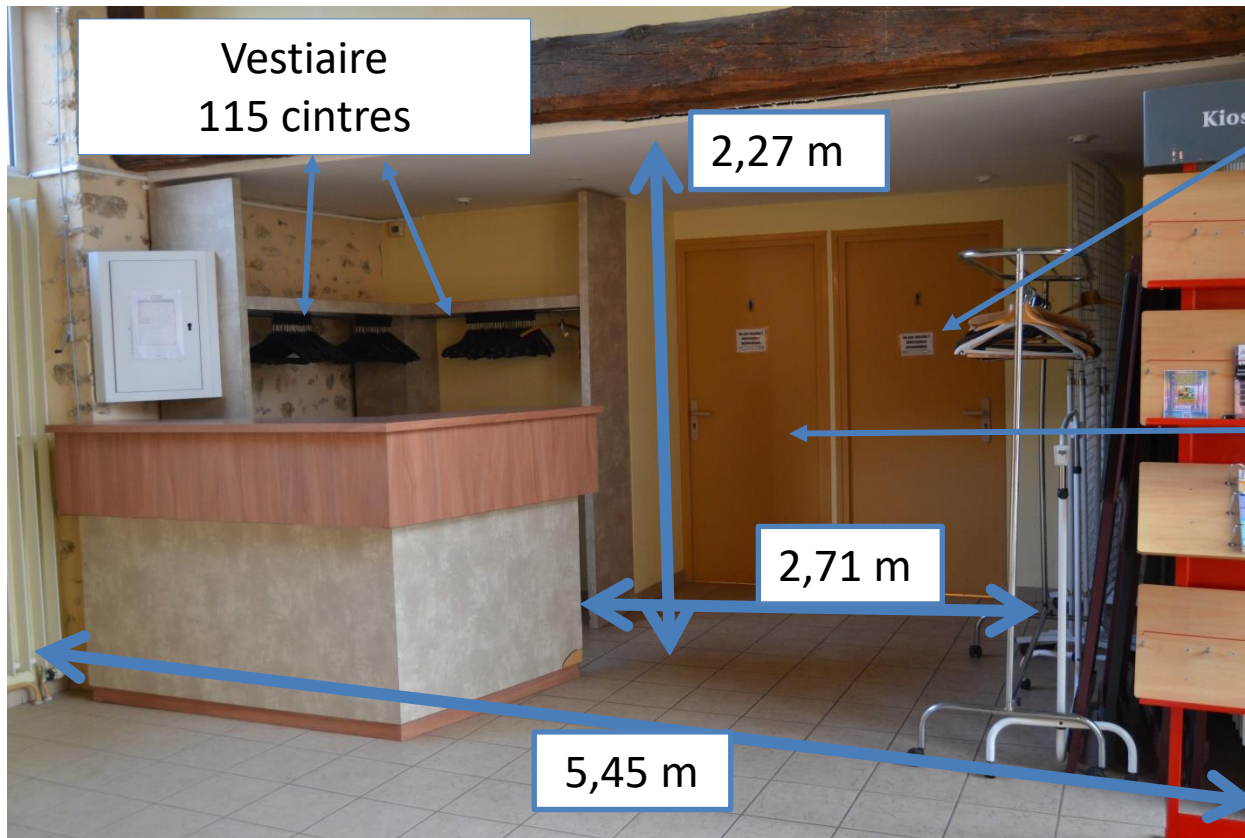

L'ENTRÉE DE LA SALLE MESSIDOR (partie 1)

1 toilette homme
3 urinoirs
1 toilette

1 toilette femme
1 toilette PMR
1 toilette

L'ENTRÉE (partie 2)

LE BAR

LA CUISINE

1 Réfrigérateur

LA SCENE

RÉGIE EN MEZZANINE
(accessible par un couloir dans l'entrée)

LA PIECE PRINCIPALE

Dimension de la scène :

- 7,69 m de largeur en devant de la scène
- Scène surélevée à 1m du sol

Coulisses : 0,88 à 1,30 m de largeur. Porte de sortie. Accès aux loges côté cours. Tables et portes manteaux en fixe.

La salle :

Elle peut accueillir jusqu'à 240 personnes assises et 300 personnes debout.