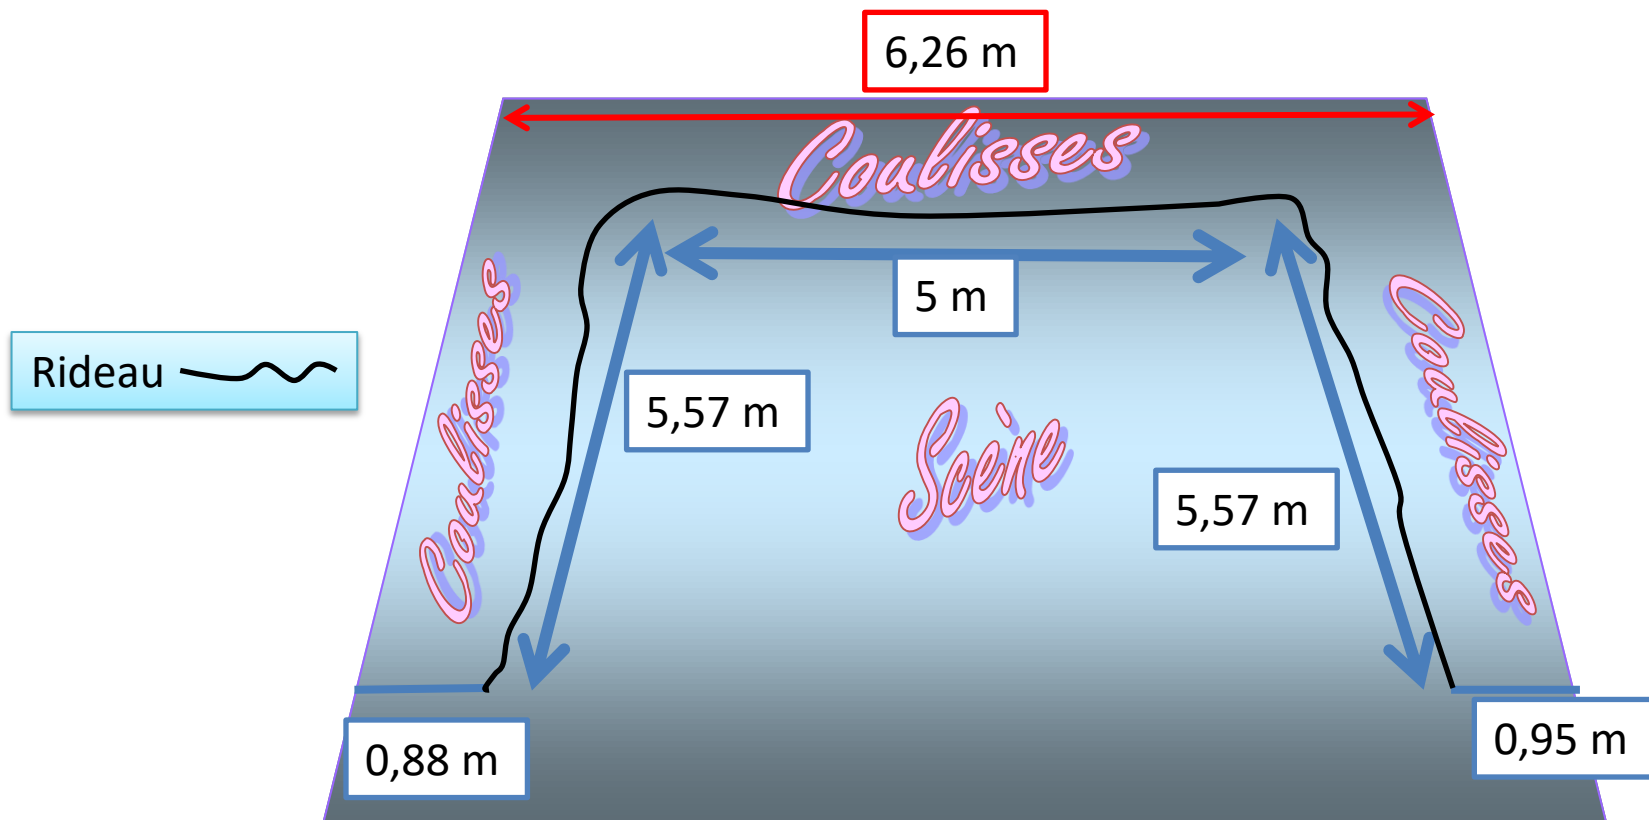

L'ENTRÉE DE LA SALLE MESSIDOR (partie 1)

1 toilette homme
3 urinoirs
1 toilette

1 toilette femme
1 toilette PMR
1 toilette

L'ENTRÉE (partie 2)

LE BAR

LA CUISINE

1 Réfrigérateur

LA SCENE

RÉGIE EN MEZZANINE
(accessible par un couloir dans l'entrée)

LA PIECE PRINCIPALE

Dimension de la scène :

- 7,69 m de largeur en devant de la scène
- Scène surélevée à 1m du sol

Coulisses : 0,88 à 1,30 m de largeur. Porte de sortie. Accès aux loges côté cours. Tables et portes manteaux en fixe.

Description de l'espace scénique : Rideaux noirs sur les côtés et au fond de la scène. Le rideaux en avant de la scène s'ouvre et se ferme manuellement. Des escaliers en bois se trouvent côtés jardin et cours en avant de la scène.

La salle :

Elle peut accueillir jusqu'à 240 personnes assises et 300 personnes debout.